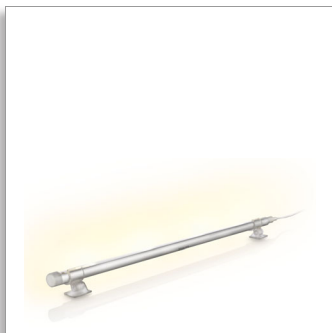

Philips
Nepřímé osvětlení

1 sada svítidla LightStrips Fix
bílá
LED

69113/87/PH

Nabarvěte svůj svět pomocí světla

Svítidlo LightStrips Fix dodá vašemu interiéru jemnou zář. Zvýrazněním některých předmětů v prostředí domova vytvoříte jedinečný dojem z okrajů, tvarů a objektů. Nastavitelný úhel paprsku ještě usnadňuje vytváření dokonalého osvětlení.

Světlo, které perfektně doplní váš interiér

- Efekt bílého rozptýleného světla
- Tenké a moderní provedení

Dokonalá flexibilita instalace

- Plug & Play: snadná instalace
- Nastavitelný paprsek světla
- Dekorace bez omezení díky kvalitnímu zpracování
- Snadné zapojení až 3 svítidel LightStrips
- Snadné upevnění lepicí páskou nebo šrouby

Nastavitelný paprsek světla

Svítidla LightStrips Fix mají nastavitelný úhel paprsku, který vám umožní určit směr světelného paprsku.

Plug & Play: snadná instalace

Instalace svítidel LightStrips je jednoduchá a zábavná díky standardu Plug & Play. Vše, co potřebujete, je v balení a veškeré informace naleznete Stručný návod k rychlému použití.

Snadná montáž

Namontujte svítidla LightStrips kamkoli díky přibaleným instalačním sponám. Lepicí páska a šrouby jsou součástí balení.

Snadné připojení

Svítidla LightStrips Fix se snadno zapojují díky integrovaným kolíkovým kontaktům. Můžete zapojit až 3 různá svítidla LightStrips Fix.